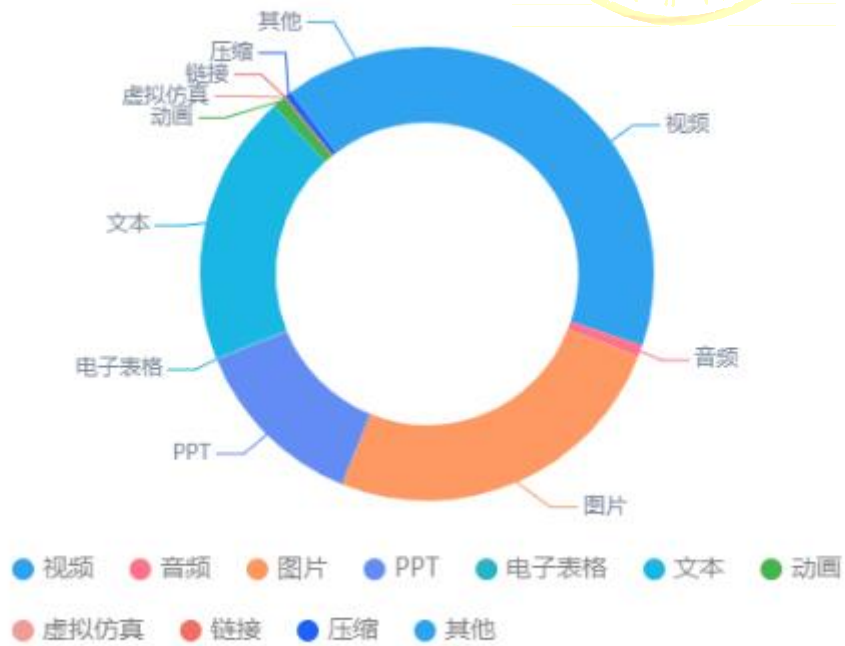

(一) 近六月人员访问情况统计

1.1 访问总情况

访客身份

1.2 近六月访问人群所属地区

(二) 近六月数据运行情况

2.1 平台数据数量占比情况

媒体类型

15925	26	8
1902		449
1591	53	
120	7	30
	9039	

2.2 近六月平台资源使用情况

引用资源教师TOP10

课程排行 TOP10