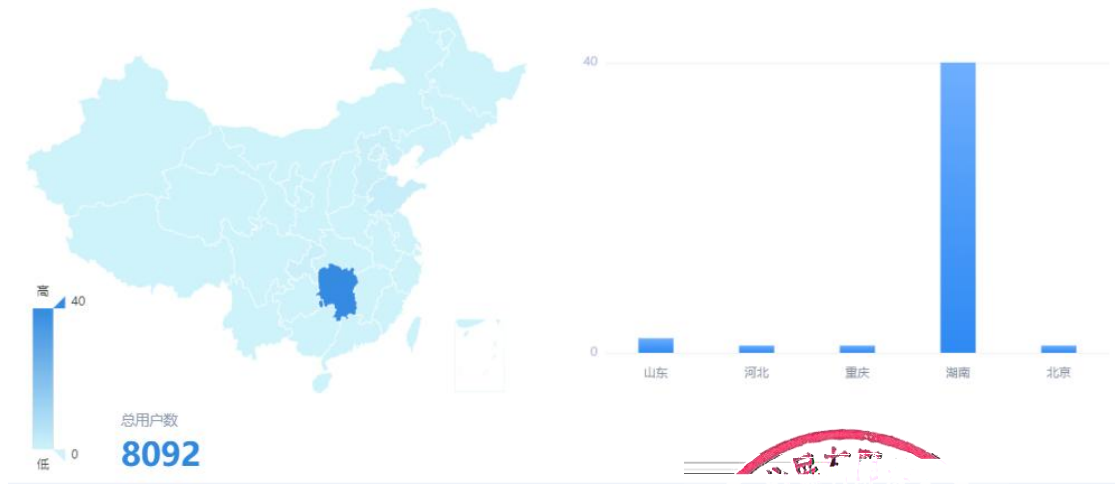

(一) 近六月人员访问情况统计

1.1 访问总情况

访客身份

1.2 近六月访问人群所属地区

(二) 近六月数据运行情况

2.1 平台数据数量占比情况

媒体类型

15925	26	8
1902		449
1591	53	
120	7	30
	9039	